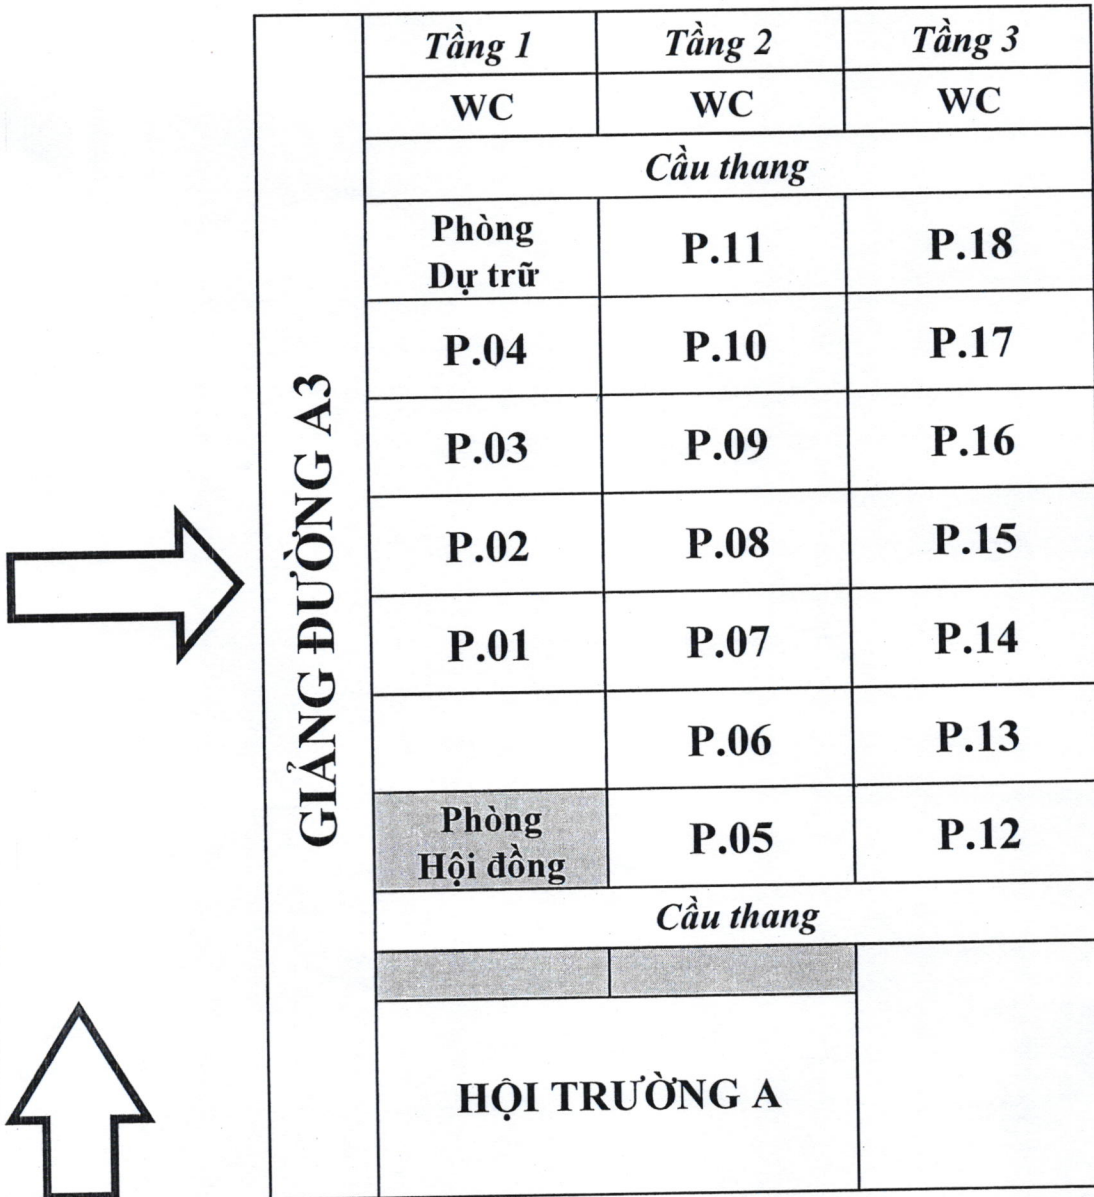

BỘ GIÁO DỤC VÀ ĐÀO TẠO
TRƯỜNG ĐẠI HỌC QUY NHƠN

SƠ ĐỒ PHÒNG THI

KỶ THI TUYỂN SINH ĐÀO TẠO TRÌNH ĐỘ THẠC SĨ
ĐỢT 2 NĂM 2020

Địa điểm thi: Giảng đường A3

Thời gian thi: Ngày 24-25/10/2020

Cổng Khu Giảng đường

Đường An Dương Vương